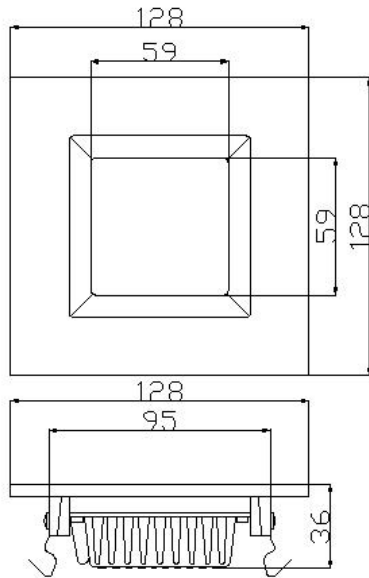

## PQ-DWSQB-004P

Le downlight carré de 4 pouces est livré avec un régulateur de tensions externe dans une boîte de jonction. Qualité de qualité commerciale avec design architectural.

- Type IC évalué: Aucun boîtier requis.
- L'installation rapide et facile réduit les coûts de main-d'œuvre.
- Boîte de jonction incluse, aucun matériel supplémentaire requis.
- CRI 90: Le rendu des vraies couleurs est en option.
- Listé ETL: qualité fiable et fonctionnement sûr.
- Convient aux endroits humides.

### SPÉCIFICATIONS

Tension d'entrée	120V AC, 50/60HZ	Angle de rayonnement	110 °
Puissance d'entrée	18W	Température de couleur	2700K-6000K
Lumen	1350LM	Dimension	φ190*55mm (6po)
Équivalent en halogène	150W	Taille de découpe	φ160mm
Efficacité	75LM/W	Réglage du débit lumineux	Gradation à TRIAC 10-100 %
IRC	>82Ra	Emplacements approuvés	Plafonds isolés
Facteur de puissance	0,95	Étanche à l'air	Oui
Puce DEL	54mcx SMD2835 (0.5W/pc)	Durée de vie de la lampe	70% sortie de la lumière à 50000hres
Garantie	5 ans	Certifications	ETL , cETL, Energy Star

## DIMENSIONS