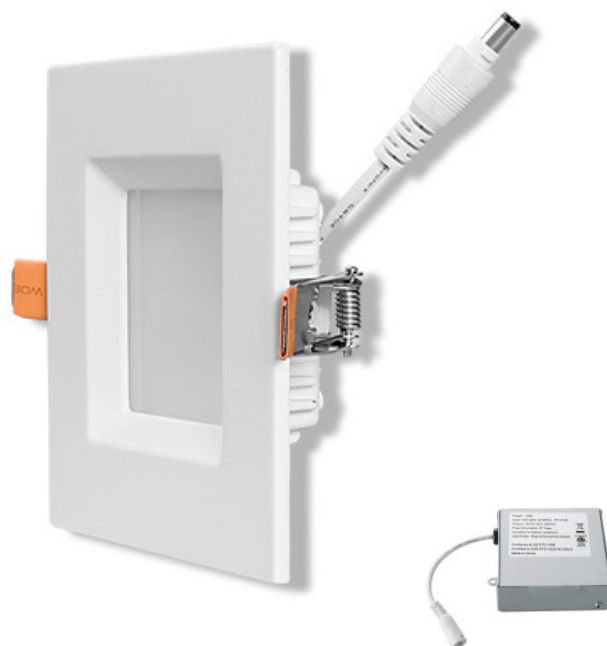

# DOWNLIGHT AVEC RÉGULATEUR DE TENSIONS EXTERNE

## PQ-DWSQB-004P

Le downlight carré de 4 pouces est livré avec un régulateur de tensions externe dans une boîte de jonction. Qualité de qualité commerciale avec design architectural.

- Type IC évalué: Aucun boîtier requis.
- L'installation rapide et facile réduit les coûts de main-d'œuvre.
- Boîte de jonction incluse, aucun matériel supplémentaire requis.
- CRI 90: Le rendu des vraies couleurs est en option.
- Listé ETL: qualité fiable et fonctionnement sûr.
- Convient aux endroits humides.

### SPÉCIFICATIONS

Tension d'entrée	120V AC, 50/60HZ	Angle de rayonnement	110 °
Puissance d'entrée	18W	Température de couleur	2700K-6000K
Lumen	1350LM	Dimension	φ190*55mm (6po)
Équivalent en halogène	150W	Taille de découpe	φ160mm
Efficacité	75LM/W	Réglage du débit lumineux	Gradation à TRIAC 10-100 %
IRC	>82Ra	Emplacements approuvés	Plafonds isolés
Facteur de puissance	0,95	Étanche à l'air	Oui
Puce DEL	54mcx SMD2835 (0.5W/pc)	Durée de vie de la lampe	70% sortie de la lumière à 50000hres
Garantie	5 ans	Certifications	ETL , cETL, Energy Star

## CARACTÉRISTIQUES ET AVANTAGES

- **Apparence:** Conception breveté, avec une apparence unique, plus attrayante pour le marketing
- **Structure:** Coque: alliage d'aluminium durable moulé sous pression pour une dissipation optimale de la chaleur.
- **Peinture:** Blanc, argent brossé ou noir, au choix, fini lisse résistant aux éraflures
- **DELs:** 26mcx LM80 San'an 2835 LED (0.5W/pc), qui garantit une haute luminosité et une haute qualité
- **Régulateur de tensions:** Régulateur de tensions DEL isolé avec garantie de 5 ans
- **Boîte de jonction incluse:** Installation directe dans des plafonds isolés sans boîtier isolant.