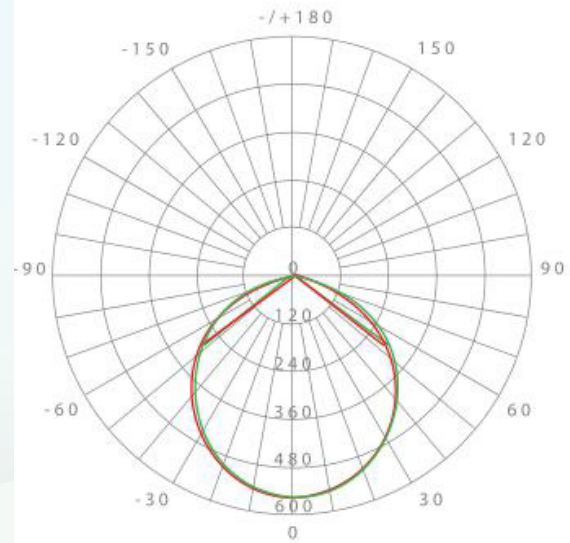

DISTRIBUTION LUMINEUSE

CARACTÉRISTIQUES ET AVANTAGES

- **Apparence:** Conception breveté, avec une apparence unique, plus attrayante pour le marketing
- **Structure:** Coque: alliage d'aluminium durable moulé sous pression pour une dissipation optimale de la chaleur.
- **Peinture:** Blanc, argent brossé ou noir, au choix, fini lisse résistant aux éraflures
- **DELs:** 26mcx LM80 San'an 2835 LED (0.5W/pc), qui garantit une haute luminosité et une haute qualité
- **Régulateur de tensions:** Régulateur de tensions DEL isolé avec garantie de 5 ans
- **Boîte de jonction incluse:** Installation directe dans des plafonds isolés sans boîtier isolant.