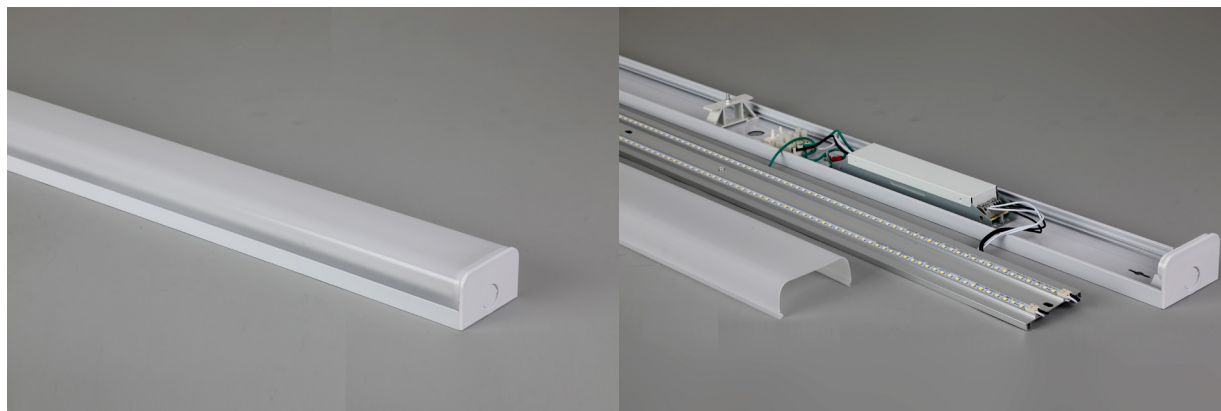

LINÉAIRE À DEL

PQ-LFP-LFPL

DIMENSIONS