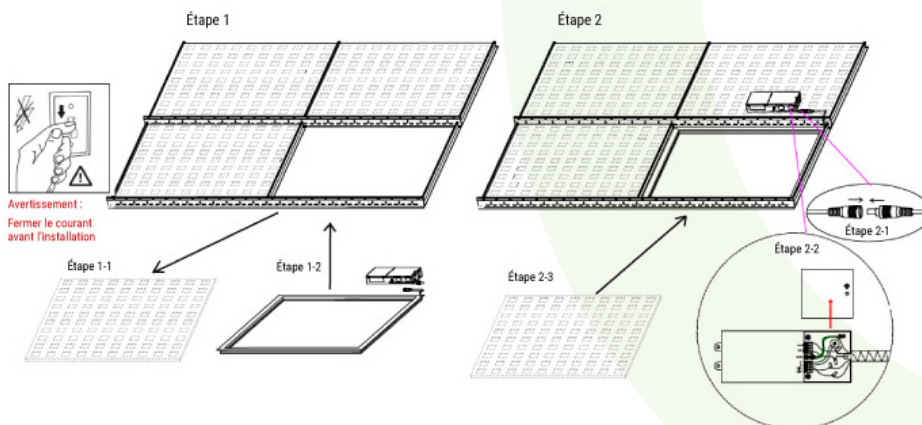

- Flux lumineux : > 120 lm/w
- Boîtier: 6063 - T5
- Garantie de 5 ans

CERTIFICATIONS

RoHS

Maximum	A	B	C
2*2 pi.	603 mm	603 mm	15 mm
2*4 pi.	1213 mm	603 mm	15 mm

SPÉCIFICATIONS

Tension d'entrée	100-277VAC	Dimmable	0-10V
Fréquence	50/60 Hz	consommation totale d'énergie	< 10 %
Facteur de puissance	>0,95	Indice IP	IP40
Plage de température ambiante	-20 °C ~+45 °C	IRC	>Ra80
Température de couleur	3000K-5000K	Angle de rayonnement	120 °

T-BAR

PQ-TB22 | PQ-TB24

PARAMÈTRES

Longueur	Code produit	Certification	IRC	Puissance	Fonction	Lumens 3000-5000K	Emballage/ carton	Poids brut/ carton
2*2 pi.	PQ-TB22	ETL/cETLus / DLC	>80	40W	3-en-1 dimming(0 - 10V; PWM; Rx)	4800 LM	690*230*650mm 6 pièces 1*40HQ Cargo=4080pcs	11 kg
2*4 pi.	PQ-TB24	ETL/cETLus/DLC	>80	55W	3-en-1 dimming(0-10V; PWM; Rx)	6600 LM	1300*230*650mm 6 pièces 1*40HQ Cargo=2160pcs	15 kg

GUIDE DE MONTAGE

INSTRUCTIONS D'INSTALLATION

Assurez-vous que l'alimentation est coupée avant l'installation. Retirez la dalle de plafond où vous prévoyez d'installer le luminaire. Ensuite, placez soigneusement le luminaire sur la barre en T et assurez-vous qu'il est correctement en place et sécurisé.