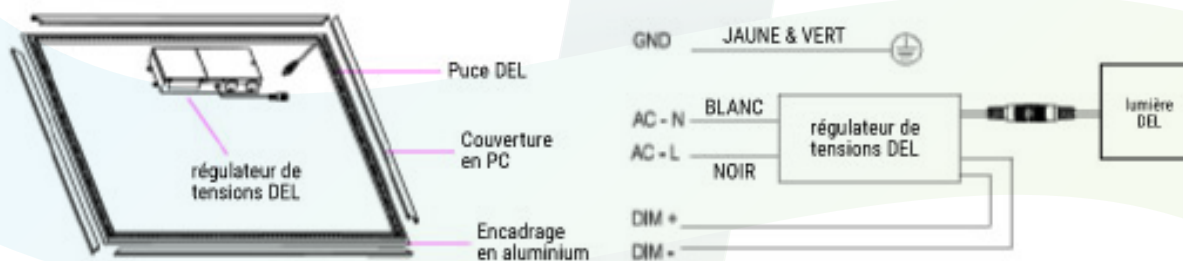

T-BAR

PQ-TB22 | PQ-TB24

L'installation est facile et nécessite peu ou pas d'outils ou de coupe de carreaux sur le terrain. Des études tierces ont montré que le coût des matériaux de construction et de la main-d'œuvre est réduit de près de 50% lors de l'utilisation de LED à barre en T par rapport à d'autres solutions d'éclairage.

- Flux lumineux : > 120 lm/w
- Boîtier: 6063 - T5
- Garantie de 5 ans

CERTIFICATIONS

RoHS

Maximum	A	B	C
2*2 pi.	603 mm	603 mm	15 mm
2*4 pi.	1213 mm	603 mm	15 mm

SPÉCIFICATIONS

Tension d'entrée	100-277VAC	Dimmable	0-10V
Fréquence	50/60 Hz	consommation totale d'énergie	< 10 %
Facteur de puissance	>0,95	Indice IP	IP40
Plage de température ambiante	-20 °C ~+45 °C	IRC	>Ra80
Température de couleur	3000K-5000K	Angle de rayonnement	120 °

GUIDE DE MONTAGE

INSTRUCTIONS D'INSTALLATION

Assurez-vous que l'alimentation est coupée avant l'installation. Retirez la dalle de plafond où vous prévoyez d'installer le luminaire. Ensuite, placez soigneusement le luminaire sur la barre en T et assurez-vous qu'il est correctement en place et sécurisé.

Placez le régulateur de tensions sur le carreau de plafond suivant. Connectez le câble entre le régulateur de tensions et le luminaire.

Ouvrez la boîte de jonction du régulateur de tensions et connectez correctement le câble CA au régulateur de tensions.