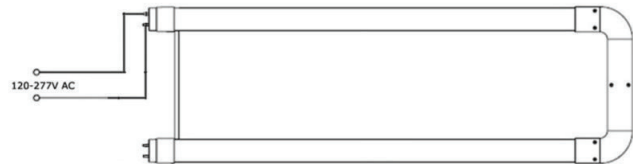

TUBE DEL

PQ-TUU

- Tube DEL en U à basse consommation
- Haute efficacité et fiabilité
- Technologie en instance de brevet
- Dimmable en option (0-10V)

CERTIFICATIONS

ERP

SPÉCIFICATIONS

Tension d'entrée	90-305V, 200-480V	Température de fonctionnement	-40 °~45 °C
Puissance DEL	15W	Flux lumineux (lm)	1500
Source lumineuse DEL	Philips/CREE/Osram	Couleur	Blanc
Efficacité lumineuse	90-110 lm/W	Durée de vie	50000 hres
Température de couleur	2600K-6500K	Certifications	CD, RoHs, CetL, DLC
IRC	85	Facteur de puissance	0,95