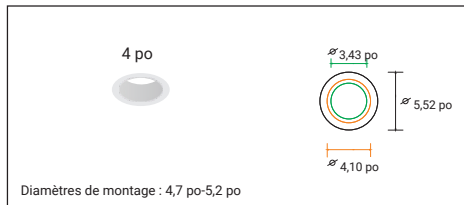

ENGINE

10W IC, 15W IC, 20W NON IC

20W IC, 40W NON IC

DOWNLIGHT DIVISÉ DEL À J-BOX

PQ-DWLCP + PQ-DWLCT

MODÈLE	PQ-DWLCP10	PQ-DWLCP15	PQ-DWLCP20N	PQ-DWLCP20	PQ-DWLCP40N	PQ-DWLCP-CCTK-N40W-UNIV
Puissance d'entrée	10W	15W	20W	20W	40W	Puissance ajustable 27W, 34W, 40W
Type	IC	IC	NON-IC	IC	NON-IC	NON-IC
Cadre de montage	4po, 6po, 8po, 10po	4po, 6po, 8po, 10po	4po, 6po, 8po, 10po	4po, 6po, 8po, 10po	4po, 6po, 8po, 10po	4po, 6po, 8po, 10po
Efficacité lumineuse	75 lm/w	75 lm/w	75 lm/w	80 lm/w	80 lm/w	80 lm/w
Flux lumineux	750 lm	1125 lm	1500 lm	1600 lm	3200 lm	3200 lm
Dimming 1-10V	✓	✓	✓	✓	✓	✓
Entrée 120-347VAC	✓	✓	✓	✓	✓	✓
110-277VAC Input option	✓	✓	✓	N/A	✓	✓
CCT ajustable	3000K, 4000K, 5000K	3000K, 4000K, 5000K	3000K, 4000K, 5000K	3000K, 3500K, 4000K	3000K, 3500K, 4000K	3000K, 3500K, 4000K
Puissance ajustable	N/D	N/D	N/D	N/D	27W, 34W, 40W	27W, 34W, 40W
Durée de vie	35000 hres	35000 hres	35000 hres	50000 hres	50000 hres	50000 hres
UL/CUL	✓	✓	✓	✓	✓	✓
Energy Star	4po, 6po, 8po	4po, 6po, 8po	4po, 6po, 8po	4po, 6po, 8po, 10po	4po, 6po, 8po, 10po	4po, 6po, 8po, 10po

OPTIONS DE CADRAGE

- Cadrage rond : 4 po, 6 po, 8 po, 10 po
- Cadrage carré : 4 po, 6 po
- Cadrage rond lèche-mur : 4 po, 6 po
- Cadrage carré lèche-mur : 4 po, 6 po

DOWNLIGHT DIVISÉ DEL À J-BOX

PQ-DWLCP + PQ-DWLCT

DIMENSIONS DE CADRAGE

Cadrages ronds

Cadrages ronds lèche-mur

Cadrages carrés

Cadrages carrés lèche-mur

DOWNLIGHT DIVISÉ DEL À J-BOX

PQ-DWLCP + PQ-DWLCT

NOUVEAUX KITS DE CADRE DE CONSTRUCTION EN OPTION