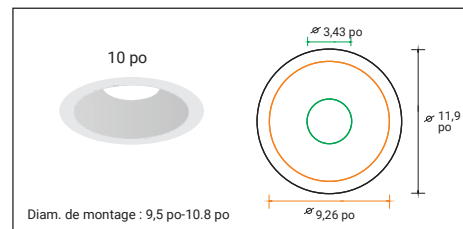

OPTIONS DE CADRAGE

- Cadrage rond : 4 po, 6 po, 8 po, 10 po
- Cadrage carré : 4 po, 6 po
- Cadrage rond lèche-mur : 4 po, 6 po
- Cadrage carré lèche-mur : 4 po, 6 po

DOWNLIGHT DIVISÉ DEL À J-BOX

PQ-DWLCP + PQ-DWLCT

DIMENSIONS DE CADRAGE

Cadrages ronds

Cadrages ronds lèche-mur

Cadrages carrés

Cadrages carrés lèche-mur

DOWNLIGHT DIVISÉ DEL À J-BOX

PQ-DWLCP + PQ-DWLCT

NOUVEAUX KITS DE CADRE DE CONSTRUCTION EN OPTION