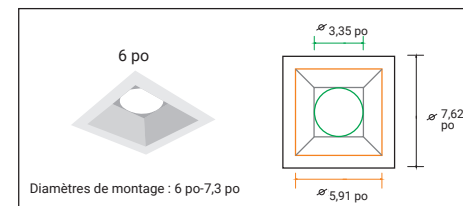

OPTIONS DE CADRAGE

- Cadrage rond : 4 po, 6 po, 8 po, 10 po
- Cadrage carré : 4 po, 6 po
- Cadrage rond lèche-mur : 4 po, 6 po
- Cadrage carré lèche-mur : 4 po, 6 po

DOWNLIGHT DIVISÉ DEL À J-BOX

PQ-DWLCP + PQ-DWLCT

DIMENSIONS DE CADRAGE

Cadrages ronds

Cadrages ronds lèche-mur

Cadrages carrés

Cadrages carrés lèche-mur

DOWNLIGHT DIVISÉ DEL À J-BOX

PQ-DWLCP + PQ-DWLCT

NOUVEAUX KITS DE CADRE DE CONSTRUCTION EN OPTION