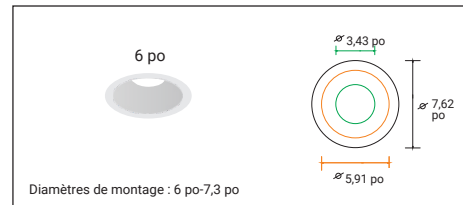

ENGINE

10W IC, 15W IC, 20W NON IC

20W IC, 40W NON IC

DOWNLIGHT DIVISÉ DEL À J-BOX

PQ-DWLCP + PQ-DWLCT

MODÈLE	PQ-DWLCP10	PQ-DWLCP15	PQ-DWLCP20N	PQ-DWLCP20	PQ-DWLCP40N	PQ-DWLCP-CCTK-N40W-UNIV
Puissance d'entrée	10W	15W	20W	20W	40W	Puissance ajustable 27W, 34W, 40W
Type	IC	IC	NON-IC	IC	NON-IC	NON-IC
Cadre de montage	4po, 6po, 8po, 10po	4po, 6po, 8po, 10po	4po, 6po, 8po, 10po	4po, 6po, 8po, 10po	4po, 6po, 8po, 10po	4po, 6po, 8po, 10po
Efficacité lumineuse	75 lm/w	75 lm/w	75 lm/w	80 lm/w	80 lm/w	80 lm/w
Flux lumineux	750 lm	1125 lm	1500 lm	1600 lm	3200 lm	3200 lm
Dimming 1-10V	✓	✓	✓	✓	✓	✓
Entrée 120-347VAC	✓	✓	✓	✓	✓	✓
110-277VAC Input option	✓	✓	✓	N/A	✓	✓
CCT ajustable	3000K, 4000K, 5000K	3000K, 4000K, 5000K	3000K, 4000K, 5000K	3000K, 3500K, 4000K	3000K, 3500K, 4000K	3000K, 3500K, 4000K
Puissance ajustable	N/D	N/D	N/D	N/D	27W, 34W, 40W	27W, 34W, 40W
Durée de vie	35000 hres	35000 hres	35000 hres	50000 hres	50000 hres	50000 hres
UL/CUL	✓	✓	✓	✓	✓	✓
Energy Star	4po, 6po, 8po	4po, 6po, 8po	4po, 6po, 8po	4po, 6po, 8po, 10po	4po, 6po, 8po, 10po	4po, 6po, 8po, 10po

OPTIONS DE CADRAGE

- Cadrage rond : 4 po, 6 po, 8 po, 10 po
- Cadrage carré : 4 po, 6 po
- Cadrage rond lèche-mur : 4 po, 6 po
- Cadrage carré lèche-mur : 4 po, 6 po

DOWNLIGHT DIVISÉ DEL À J-BOX

PQ-DWLCP + PQ-DWLCT

DIMENSIONS DE CADRAGE

Cadrages ronds

Cadrages ronds lèche-mur

Cadrages carrés

Cadrages carrés lèche-mur

DOWNLIGHT DIVISÉ DEL À J-BOX

PQ-DWLCP + PQ-DWLCT

NOUVEAUX KITS DE CADRE DE CONSTRUCTION EN OPTION