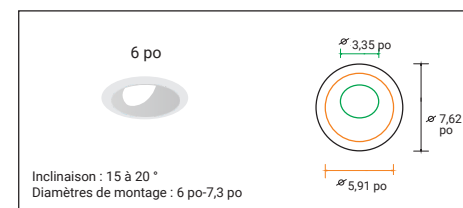

ENGINE

10W IC, 15W IC, 20W NON IC

20W IC, 40W NON IC

DOWNLIGHT DIVISÉ DEL À J-BOX

PQ-DWLCP + PQ-DWLCT

MODÈLE	PQ-DWLCP10	PQ-DWLCP15	PQ-DWLCP20N	PQ-DWLCP20	PQ-DWLCP40N	PQ-DWLCP-CCTK-N40W-UNIV
Puissance d'entrée	10W	15W	20W	20W	40W	Puissance ajustable 27W, 34W, 40W
Type	IC	IC	NON-IC	IC	NON-IC	NON-IC
Cadre de montage	4po, 6po, 8po, 10po	4po, 6po, 8po, 10po	4po, 6po, 8po, 10po	4po, 6po, 8po, 10po	4po, 6po, 8po, 10po	4po, 6po, 8po, 10po
Efficacité lumineuse	75 lm/w	75 lm/w	75 lm/w	80 lm/w	80 lm/w	80 lm/w
Flux lumineux	750 lm	1125 lm	1500 lm	1600 lm	3200 lm	3200 lm
Dimming 1-10V	✓	✓	✓	✓	✓	✓
Entrée 120-347VAC	✓	✓	✓	✓	✓	✓
110-277VAC Input option	✓	✓	✓	N/A	✓	✓
CCT ajustable	3000K, 4000K, 5000K	3000K, 4000K, 5000K	3000K, 4000K, 5000K	3000K, 3500K, 4000K	3000K, 3500K, 4000K	3000K, 3500K, 4000K
Puissance ajustable	N/D	N/D	N/D	N/D	27W, 34W, 40W	27W, 34W, 40W
Durée de vie	35000 hres	35000 hres	35000 hres	50000 hres	50000 hres	50000 hres
UL/CUL	✓	✓	✓	✓	✓	✓
Energy Star	4po, 6po, 8po	4po, 6po, 8po	4po, 6po, 8po	4po, 6po, 8po, 10po	4po, 6po, 8po, 10po	4po, 6po, 8po, 10po

OPTIONS DE CADRAGE

- Cadrage rond : 4 po, 6 po, 8 po, 10 po
- Cadrage carré : 4 po, 6 po
- Cadrage rond lèche-mur : 4 po, 6 po
- Cadrage carré lèche-mur : 4 po, 6 po

DOWNLIGHT DIVISÉ DEL À J-BOX

PQ-DWLCP + PQ-DWLCT

DIMENSIONS DE CADRAGE

Cadrages ronds

Cadrages ronds lèche-mur

Cadrages carrés

Cadrages carrés lèche-mur

DOWNLIGHT DIVISÉ DEL À J-BOX

PQ-DWLCP + PQ-DWLCT

NOUVEAUX KITS DE CADRE DE CONSTRUCTION EN OPTION