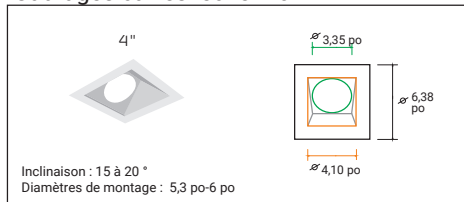

OPTIONS DE CADRAGE

- Cadrage rond : 4 po, 6 po, 8 po, 10 po
- Cadrage carré : 4 po, 6 po
- Cadrage rond lèche-mur : 4 po, 6 po
- Cadrage carré lèche-mur : 4 po, 6 po

DOWNLIGHT DIVISÉ DEL À J-BOX

PQ-DWLCP + PQ-DWLCT

DIMENSIONS DE CADRAGE

Cadrages ronds

Cadrages ronds lèche-mur

Cadrages carrés

Cadrages carrés lèche-mur

DOWNLIGHT DIVISÉ DEL À J-BOX

PQ-DWLCP + PQ-DWLCT

NOUVEAUX KITS DE CADRE DE CONSTRUCTION EN OPTION