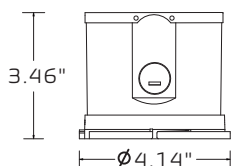

ENGINE

10W IC, 15W IC, 20W NON IC

20W IC, 40W NON IC

DOWNLIGHT DIVISÉ DEL À J-BOX

PQ-DWLCP + PQ-DWLCT

MODÈLE	PQ-DWLCP10	PQ-DWLCP15	PQ-DWLCP20N	PQ-DWLCP20	PQ-DWLCP40N	PQ-DWLCP-CCTK-N40W-UNIV
Puissance d'entrée	10W	15W	20W	20W	40W	Puissance ajustable 27W, 34W, 40W
Type	IC	IC	NON-IC	IC	NON-IC	NON-IC
Cadre de montage	4po, 6po, 8po, 10po	4po, 6po, 8po, 10po	4po, 6po, 8po, 10po	4po, 6po, 8po, 10po	4po, 6po, 8po, 10po	4po, 6po, 8po, 10po
Efficacité lumineuse	75 lm/w	75 lm/w	75 lm/w	80 lm/w	80 lm/w	80 lm/w
Flux lumineux	750 lm	1125 lm	1500 lm	1600 lm	3200 lm	3200 lm
Dimming 1-10V	✓	✓	✓	✓	✓	✓
Entrée 120-347VAC	✓	✓	✓	✓	✓	✓
110-277VAC Input option	✓	✓	✓	N/A	✓	✓
CCT ajustable	3000K, 4000K, 5000K	3000K, 4000K, 5000K	3000K, 4000K, 5000K	3000K, 3500K, 4000K	3000K, 3500K, 4000K	3000K, 3500K, 4000K
Puissance ajustable	N/D	N/D	N/D	N/D	27W, 34W, 40W	27W, 34W, 40W
Durée de vie	35000 hres	35000 hres	35000 hres	50000 hres	50000 hres	50000 hres
UL/CUL	✓	✓	✓	✓	✓	✓
Energy Star	4po, 6po, 8po	4po, 6po, 8po	4po, 6po, 8po	4po, 6po, 8po, 10po	4po, 6po, 8po, 10po	4po, 6po, 8po, 10po

OPTIONS DE CADRAGE

- Cadrage rond : 4 po, 6 po, 8 po, 10 po
- Cadrage carré : 4 po, 6 po
- Cadrage rond lèche-mur : 4 po, 6 po
- Cadrage carré lèche-mur : 4 po, 6 po

DOWNLIGHT DIVISÉ DEL À J-BOX

PQ-DWLCP + PQ-DWLCT