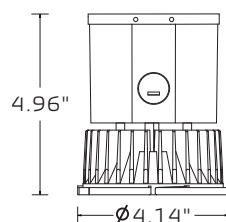

ENGINE

10W IC, 15W IC, 20W NON IC

20W IC, 40W NON IC

DOWNLIGHT DIVISÉ DEL À J-BOX

PQ-DWLCP + PQ-DWLCT

MODÈLE	PQ-DWLCP10	PQ-DWLCP15	PQ-DWLCP20N	PQ-DWLCP20	PQ-DWLCP40N	PQ-DWLCP-CCTK-N40W-UNIV
Puissance d'entrée	10W	15W	20W	20W	40W	Puissance ajustable 27W, 34W, 40W
Type	IC	IC	NON-IC	IC	NON-IC	NON-IC
Cadre de montage	4po, 6po, 8po, 10po	4po, 6po, 8po, 10po	4po, 6po, 8po, 10po	4po, 6po, 8po, 10po	4po, 6po, 8po, 10po	4po, 6po, 8po, 10po
Efficacité lumineuse	75 lm/w	75 lm/w	75 lm/w	80 lm/w	80 lm/w	80 lm/w
Flux lumineux	750 lm	1125 lm	1500 lm	1600 lm	3200 lm	3200 lm
Dimming 1-10V	✓	✓	✓	✓	✓	✓
Entrée 120-347VAC	✓	✓	✓	✓	✓	✓
110-277VAC Input option	✓	✓	✓	N/A	✓	✓
CCT ajustable	3000K, 4000K, 5000K	3000K, 4000K, 5000K	3000K, 4000K, 5000K	3000K, 3500K, 4000K	3000K, 3500K, 4000K	3000K, 3500K, 4000K
Puissance ajustable	N/D	N/D	N/D	N/D	27W, 34W, 40W	27W, 34W, 40W
Durée de vie	35000 hres	35000 hres	35000 hres	50000 hres	50000 hres	50000 hres
UL/CUL	✓	✓	✓	✓	✓	✓
Energy Star	4po, 6po, 8po	4po, 6po, 8po	4po, 6po, 8po	4po, 6po, 8po, 10po	4po, 6po, 8po, 10po	4po, 6po, 8po, 10po

OPTIONS DE CADRAGE

- Cadrage rond : 4 po, 6 po, 8 po, 10 po
- Cadrage carré : 4 po, 6 po
- Cadrage rond lèche-mur : 4 po, 6 po
- Cadrage carré lèche-mur : 4 po, 6 po

DOWNLIGHT DIVISÉ DEL À J-BOX

PQ-DWLCP + PQ-DWLCT