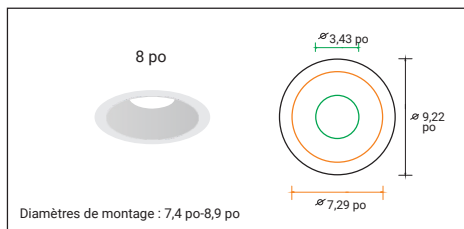

ENGINE

10W IC, 15W IC, 20W NON IC

20W IC, 40W NON IC

DOWNLIGHT DIVISÉ DEL À J-BOX

PQ-DWLCP + PQ-DWLCT

MODÈLE	PQ-DWLCP10	PQ-DWLCP15	PQ-DWLCP20N	PQ-DWLCP20	PQ-DWLCP40N	PQ-DWLCP-CCTK-N40W-UNIV
Puissance d'entrée	10W	15W	20W	20W	40W	Puissance ajustable 27W, 34W, 40W
Type	IC	IC	NON-IC	IC	NON-IC	NON-IC
Cadre de montage	4po, 6po, 8po, 10po	4po, 6po, 8po, 10po	4po, 6po, 8po, 10po	4po, 6po, 8po, 10po	4po, 6po, 8po, 10po	4po, 6po, 8po, 10po
Efficacité lumineuse	75 lm/w	75 lm/w	75 lm/w	80 lm/w	80 lm/w	80 lm/w
Flux lumineux	750 lm	1125 lm	1500 lm	1600 lm	3200 lm	3200 lm
Dimming 1-10V	✓	✓	✓	✓	✓	✓
Entrée 120-347VAC	✓	✓	✓	✓	✓	✓
110-277VAC Input option	✓	✓	✓	N/A	✓	✓
CCT ajustable	3000K, 4000K, 5000K	3000K, 4000K, 5000K	3000K, 4000K, 5000K	3000K, 3500K, 4000K	3000K, 3500K, 4000K	3000K, 3500K, 4000K
Puissance ajustable	N/D	N/D	N/D	N/D	27W, 34W, 40W	27W, 34W, 40W
Durée de vie	35000 hres	35000 hres	35000 hres	50000 hres	50000 hres	50000 hres
UL/CUL	✓	✓	✓	✓	✓	✓
Energy Star	4po, 6po, 8po	4po, 6po, 8po	4po, 6po, 8po	4po, 6po, 8po, 10po	4po, 6po, 8po, 10po	4po, 6po, 8po, 10po

OPTIONS DE CADRAGE

- Cadrage rond : 4 po, 6 po, 8 po, 10 po
- Cadrage carré : 4 po, 6 po
- Cadrage rond lèche-mur : 4 po, 6 po
- Cadrage carré lèche-mur : 4 po, 6 po

DOWNLIGHT DIVISÉ DEL À J-BOX

PQ-DWLCP + PQ-DWLCT

DIMENSIONS DE CADRAGE

Cadrages ronds

Cadrages ronds lèche-mur

Cadrages carrés

Cadrages carrés lèche-mur

DOWNLIGHT DIVISÉ DEL À J-BOX

PQ-DWLCP + PQ-DWLCT

NOUVEAUX KITS DE CADRE DE CONSTRUCTION EN OPTION