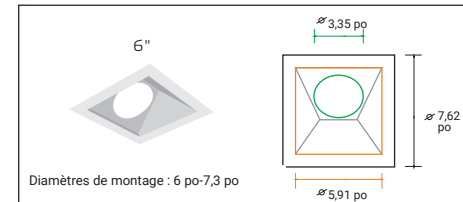

OPTIONS DE CADRAGE

- Cadrage rond : 4 po, 6 po, 8 po, 10 po
- Cadrage carré : 4 po, 6 po
- Cadrage rond lèche-mur : 4 po, 6 po
- Cadrage carré lèche-mur : 4 po, 6 po

DOWNLIGHT DIVISÉ DEL À J-BOX

PQ-DWLCP + PQ-DWLCT

DIMENSIONS DE CADRAGE

Cadrages ronds

Cadrages ronds lèche-mur

Cadrages carrés

Cadrages carrés lèche-mur

DOWNLIGHT DIVISÉ DEL À J-BOX

PQ-DWLCP + PQ-DWLCT

NOUVEAUX KITS DE CADRE DE CONSTRUCTION EN OPTION