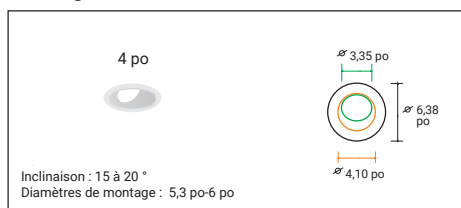

ENGINE

10W IC, 15W IC, 20W NON IC

20W IC, 40W NON IC

DOWNLIGHT DIVISÉ DEL À J-BOX

PQ-DWLCP + PQ-DWLCT

MODÈLE	PQ-DWLCP10	PQ-DWLCP15	PQ-DWLCP20N	PQ-DWLCP20	PQ-DWLCP40N	PQ-DWLCP-CCTK-N40W-UNIV
Puissance d'entrée	10W	15W	20W	20W	40W	Puissance ajustable 27W, 34W, 40W
Type	IC	IC	NON-IC	IC	NON-IC	NON-IC
Cadre de montage	4po, 6po, 8po, 10po	4po, 6po, 8po, 10po	4po, 6po, 8po, 10po	4po, 6po, 8po, 10po	4po, 6po, 8po, 10po	4po, 6po, 8po, 10po
Efficacité lumineuse	75 lm/w	75 lm/w	75 lm/w	80 lm/w	80 lm/w	80 lm/w
Flux lumineux	750 lm	1125 lm	1500 lm	1600 lm	3200 lm	3200 lm
Dimming 1-10V	✓	✓	✓	✓	✓	✓
Entrée 120-347VAC	✓	✓	✓	✓	✓	✓
110-277VAC Input option	✓	✓	✓	N/A	✓	✓
CCT ajustable	3000K, 4000K, 5000K	3000K, 4000K, 5000K	3000K, 4000K, 5000K	3000K, 3500K, 4000K	3000K, 3500K, 4000K	3000K, 3500K, 4000K
Puissance ajustable	N/D	N/D	N/D	N/D	27W, 34W, 40W	27W, 34W, 40W
Durée de vie	35000 hres	35000 hres	35000 hres	50000 hres	50000 hres	50000 hres
UL/CUL	✓	✓	✓	✓	✓	✓
Energy Star	4po, 6po, 8po	4po, 6po, 8po	4po, 6po, 8po	4po, 6po, 8po, 10po	4po, 6po, 8po, 10po	4po, 6po, 8po, 10po

OPTIONS DE CADRAGE

- Cadrage rond : 4 po, 6 po, 8 po, 10 po
- Cadrage carré : 4 po, 6 po
- Cadrage rond lèche-mur : 4 po, 6 po
- Cadrage carré lèche-mur : 4 po, 6 po

DOWNLIGHT DIVISÉ DEL À J-BOX

PQ-DWLCP + PQ-DWLCT

DIMENSIONS DE CADRAGE

Cadrages ronds

Cadrages ronds lèche-mur

Cadrages carrés

Cadrages carrés lèche-mur

DOWNLIGHT DIVISÉ DEL À J-BOX

PQ-DWLCP + PQ-DWLCT

NOUVEAUX KITS DE CADRE DE CONSTRUCTION EN OPTION