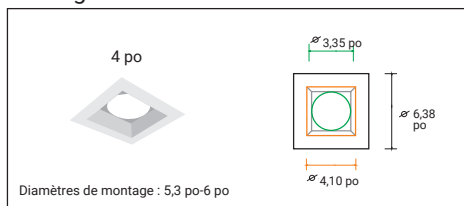

OPTIONS DE CADRAGE

- Cadrage rond : 4 po, 6 po, 8 po, 10 po
- Cadrage carré : 4 po, 6 po
- Cadrage rond lèche-mur : 4 po, 6 po
- Cadrage carré lèche-mur : 4 po, 6 po

DOWNLIGHT DIVISÉ DEL À J-BOX

PQ-DWLCP + PQ-DWLCT

DIMENSIONS DE CADRAGE

Cadrages ronds

Cadrages ronds lèche-mur

Cadrages carrés

Cadrages carrés lèche-mur

DOWNLIGHT DIVISÉ DEL À J-BOX

PQ-DWLCP + PQ-DWLCT

NOUVEAUX KITS DE CADRE DE CONSTRUCTION EN OPTION