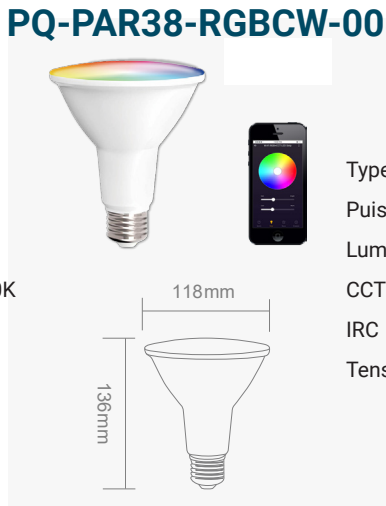

AMPOULES RGBCW

PQ-BA19-RGBCW-008W-120V

Type	A19
Puissance	8W
Lumens	750lm
CCT	RGB+2700~6500K
IRC	>80
Tension d'entrée	120VAC 60Hz

PQ-BA21-RGBCW-012W-120V

Type	A21
Puissance	12W
Lumens	1100m
CCT	RGB+2700~6500K
IRC	>80
Tension d'entrée	120VAC 60Hz

PQ-BR30-RGBCW-008W-120V

Type	BR30
Puissance	10W
Lumens	900m
CCT	RGB+2700~6500K
IRC	>80
Tension d'entrée	120VAC 60Hz

PQ-BR40-RGBCW-010W-120V

Type	BR40
Puissance	17W
Lumens	1400m
CCT	RGB+2700~6500K
IRC	>80
Tension d'entrée	120VAC 60Hz

PQ-PAR30-RGBCW-010W-120V

Type	PAR30
Puissance	10W
Lumens	850m
CCT	RGB+2700~6500K
IRC	>80
Tension d'entrée	120VAC 60Hz

PQ-PAR38-RGBCW-008W-120V

Type	PAR38
Puissance	15W
Lumens	1300m
CCT	RGB+2700~6500K
IRC	>80
Tension d'entrée	120VAC 60Hz