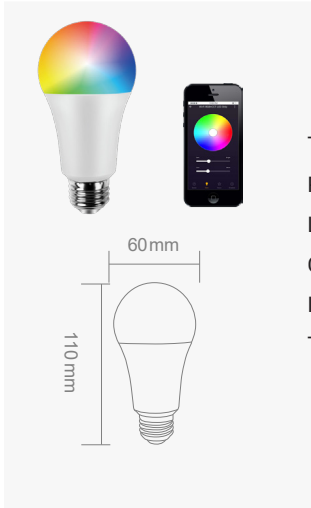

AMPOULES RGBCW

PQ-BA19-RGBCW-008W-120V

Type	A19
Puissance	8W
Lumens	750lm
CCT	RGB+2700~6500K
IRC	>80
Tension d'entrée	120VAC 60Hz

PQ-BA21-RGBCW-012W-120V

Type	A21
Puissance	12W
Lumens	1100m
CCT	RGB+2700~6500K
IRC	>80
Tension d'entrée	120VAC 60Hz

PQ-BR30-RGBCW-008W-120V

Type	BR30
Puissance	10W
Lumens	900m
CCT	RGB+2700~6500K
IRC	>80
Tension d'entrée	120VAC 60Hz

PQ-BR40-RGBCW-010W-120V

Type	BR40
Puissance	17W
Lumens	1400m
CCT	RGB+2700~6500K
IRC	>80
Tension d'entrée	120VAC 60Hz