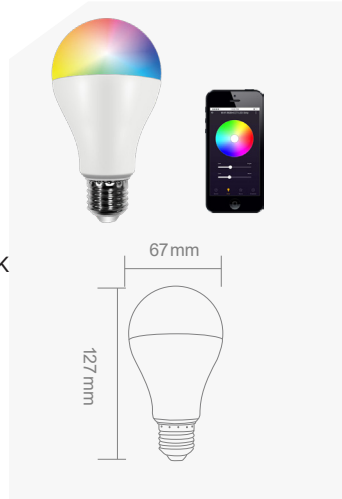

AMPOULES RGBCW

PQ-BA19-RGBCW-008W-120V

Type	A19
Puissance	8W
Lumens	750lm
CCT	RGB+2700~6500K
IRC	>80
Tension d'entrée	120VAC 60Hz

PQ-BA21-RGBCW-012W-120V

Type	A21
Puissance	12W
Lumens	1100m
CCT	RGB+2700~6500K
IRC	>80
Tension d'entrée	120VAC 60Hz

PQ-BR30-RGBCW-008W-120V

Type	BR30
Puissance	10W
Lumens	900m
CCT	RGB+2700~6500K
IRC	>80
Tension d'entrée	120VAC 60Hz

PQ-BR40-RGBCW-010W-120V

Type	BR40
Puissance	17W
Lumens	1400m
CCT	RGB+2700~6500K
IRC	>80
Tension d'entrée	120VAC 60Hz