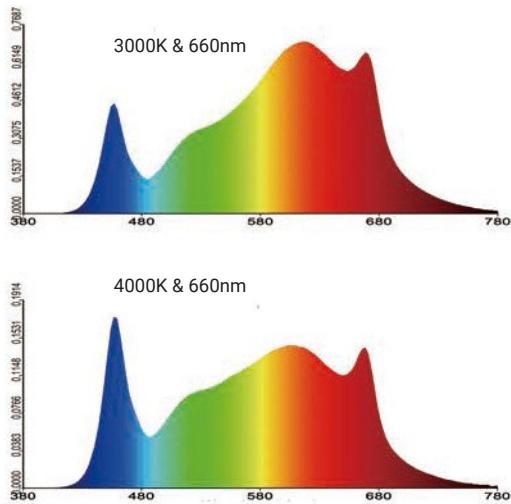

MEGAGROW

PQ-GWHB

DISTRIBUTION LUMINEUSE