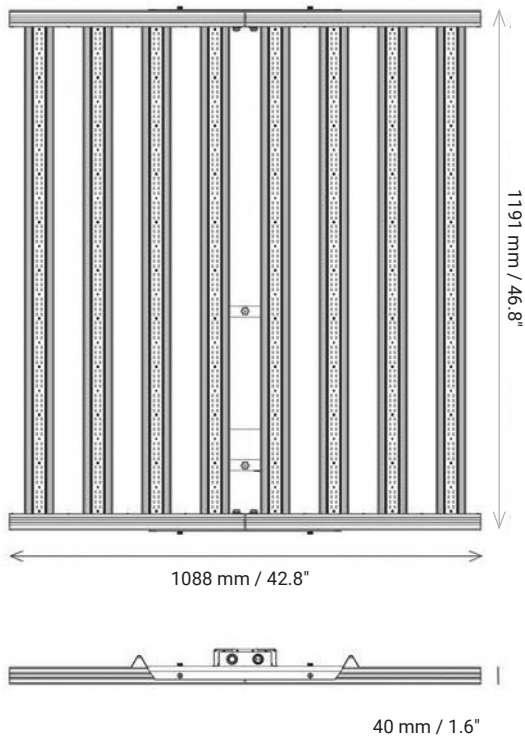

Gradable Zigbee
contrôleur sans fil /
passerelle Ethernet-Zigbee

LISTINGS

SPÉCIFICATIONS

Tension d'entrée	AC 120-277 V standard 277-480V optionnel	PPFD @24"	650 µmol/m ² /s en moyen au-delà de 4' × 4'
Puissance d'entrée	350W, 540W, 650W, 1080W	Efficacité	2.8 µmol/J
Protection contre les surtensions	6kV	Hauteur de montage	12"-24" au-dessus de la canopée
Facteur de puissance	0,96	Garantie	5 ans
Gradation	0 à 100 %	Dissipation de la chaleur	100 % passif
Longueur du cordon d'alimentation	2m standard	Niveau IP	IP65 pour endroit humide
Configuration de la DEL	Standard 3000K & 660nm	Température de fonctionnement	-20 ° C~40 ° C
Marque de la DEL	Samsung lm301b ou lm561c et Cree xpe 660nm	Durée de vie	50 000 hres
Angle de rayonnement	160 °	Dimensions du luminaire	46,8 " × 42,8 " × 1,6" 1191mm × 1088mm × 40mm
Couverture d'éclairage	5' × 5' / 1500 mm x 1500 mm	Fixture weight	36.2 lbs/16.5 kg
Densité du flux magnétique de photons photosynthétiques (PPFD)	1780 µmol/2	Poids du luminaire	46,2 livres/21 kg
Couverture complète	Plus que 5' × 5'	Taille d'emballage	1250mm x 580mm x 150mm
PPFD @ 18"	812 µmol/m ² /s en moyen au-delà de 4' × 4'	Options	Gradable, sans ventilateur, étanche, contrôle sans fil

MEGAGROW

PQ-GWHB

DISTRIBUTION LUMINEUSE

PHOTOMÉTRIQUE

DIMENSIONS

MEGAGROW

PQ-GWHB

MODÈLES