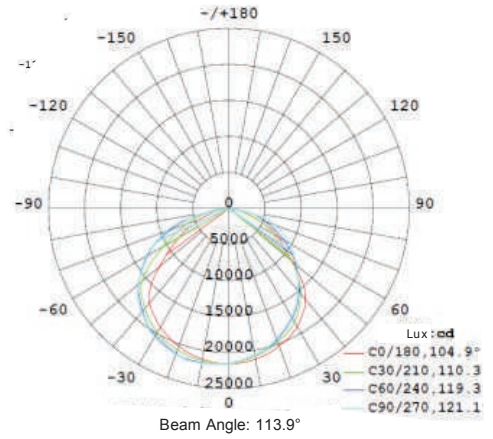

Gradable Zigbee
contrôleur sans fil /
passerelle Ethernet-Zigbee

LISTINGS

SPÉCIFICATIONS

Tension d'entrée	AC 120-277 V standard 277-480V optionnel	PPFD @24"	650 µmol/m ² /s en moyen au-delà de 4' × 4'
Puissance d'entrée	350W, 540W, 650W, 1080W	Efficacité	2.8 µmol/J
Protection contre les surtensions	6kV	Hauteur de montage	12"-24" au-dessus de la canopée
Facteur de puissance	0,96	Garantie	5 ans
Gradation	0 à 100 %	Dissipation de la chaleur	100 % passif
Longueur du cordon d'alimentation	2m standard	Niveau IP	IP65 pour endroit humide
Configuration de la DEL	Standard 3000K & 660nm	Température de fonctionnement	-20 ° C~40 ° C
Marque de la DEL	Samsung lm301b ou lm561c et Cree xpe 660nm	Durée de vie	50 000 hres
Angle de rayonnement	160 °	Dimensions du luminaire	46,8 " × 42,8 " × 1,6" 1191mm × 1088mm × 40mm
Couverture d'éclairage	5' × 5' / 1500 mm x 1500 mm	Fixture weight	36.2 lbs/16.5 kg
Densité du flux magnétique de photons photosynthétiques (PPFD)	1780 µmol/2	Poids du luminaire	46,2 livres/21 kg
Couverture complète	Plus que 5' × 5'	Taille d'emballage	1250mm x 580mm x 150mm
PPFD @ 18"	812 µmol/m ² /s en moyen au-delà de 4' × 4'	Options	Gradable, sans ventilateur, étanche, contrôle sans fil

MEGAGROW

PQ-GWHB

DISTRIBUTION LUMINEUSE

PHOTOMÉTRIQUE

DIMENSIONS

MEGAGROW

PQ-GWHB

MODÈLES