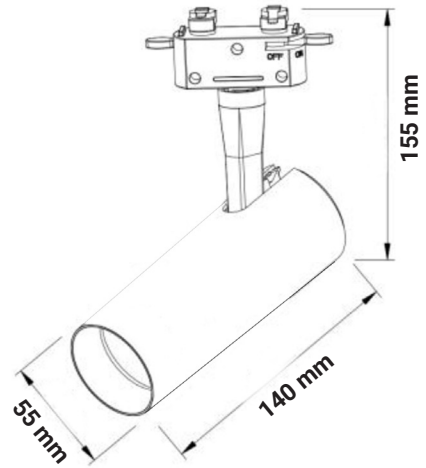

LUMINAIRE SUR RAIL

PQ-TK

- Luminaire sur rail

LUMINAIRE SUR RAIL

Modèle	Puissance (W)	Température de Couleur (CCT)	Tension d'Entrée	Dimensions (mm)
PQ-TK15	15	031K = 3000K 041K = 4000K 051K = 5000K	AC120V	140 x 55 x 155
PQ-TK30	30			160 x 80 x 172

Numéro de catalogue à titre d'exemple: PQ-TK30-051K-120V

CERTIFICATIONS

LUMINAIRE SUR RAIL

PQ-TK

SPÉCIFICATIONS		
Modèle	TK15	TK30
Puissance	15W	30W
Tension d'Entrée	AC120V	
Lumens	1000Lm	2700Lm
Température de Couleur CCT	3000K / 4000K / 5000K	
Angle du Faisceau	15° / 24° / 30° / 60°	
Dimmable	Variation de lumière Triac	
Puces DEL	OSRAM	
IRC	>90	
Couleur de la Coque	Noire	
Dimensions	140 x 55 x 155 mm	160 x 80 x 172 mm
Certificats	CE, ROHS, cETLus, DLC, SAA	
Durée de Vie	50,000 heures	
Garantie	5 ans	

LUMINAIRE SUR RAIL

PQ-TK

DIMENSIONS

Modèle TK15

Modèle TK30

LUMINAIRE SUR RAIL

PQ-TK

STRUCTURE DE TYPE DE LENTILLE

15°

24°

30°

60°

PHOTOMÉTRIE

1m	6902 ± 5 lx	33.29cm
2m	1460 ± 5 lx	66.58cm
3m	630 ± 5 lx	99.87cm
4m	363 ± 5 lx	133.16cm
5m	234 ± 5 lx	166.45cm

1m	4500 ± 5 lx	37.07cm
2m	1035 ± 5 lx	74.14cm
3m	451 ± 5 lx	111.2cm
4m	262 ± 5 lx	148.27cm
5m	169 ± 5 lx	185.33cm