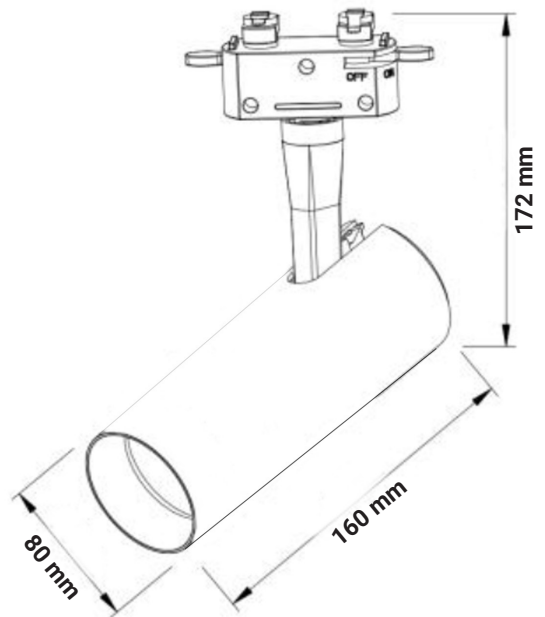

LUMINAIRE SUR RAIL

PQ-TK

- Luminaire sur rail

LUMINAIRE SUR RAIL

Modèle	Puissance (W)	Température de Couleur (CCT)	Tension d'Entrée	Dimensions (mm)
PQ-TK15	15	031K = 3000K 041K = 4000K 051K = 5000K	AC120V	140 x 55 x 155
PQ-TK30	30			160 x 80 x 172

Numéro de catalogue à titre d'exemple: PQ-TK30-051K-120V

CERTIFICATIONS

LUMINAIRE SUR RAIL

PQ-TK

SPÉCIFICATIONS		
Modèle	TK15	TK30
Puissance	15W	30W
Tension d'Entrée	AC120V	
Lumens	1000Lm	2700Lm
Température de Couleur CCT	3000K / 4000K / 5000K	
Angle du Faisceau	15° / 24° / 30° / 60°	
Dimmable	Variation de lumière Triac	
Puces DEL	OSRAM	
IRC	>90	
Couleur de la Coque	Noire	
Dimensions	140 x 55 x 155 mm	160 x 80 x 172 mm
Certificats	CE, ROHS, cETLus, DLC, SAA	
Durée de Vie	50,000 heures	
Garantie	5 ans	

LUMINAIRE SUR RAIL

PQ-TK

DIMENSIONS

Modèle TK15

Modèle TK30

LUMINAIRE SUR RAIL

PQ-TK

STRUCTURE DE TYPE DE LENTILLE

15°

24°

30°

60°

PHOTOMÉTRIE

1m	6902 ± 5 lx	33.29cm
2m	1460 ± 5 lx	66.58cm
3m	630 ± 5 lx	99.87cm
4m	363 ± 5 lx	133.16cm
5m	234 ± 5 lx	166.45cm

1m	4500 ± 5 lx	37.07cm
2m	1035 ± 5 lx	74.14cm
3m	451 ± 5 lx	111.2cm
4m	262 ± 5 lx	148.27cm
5m	169 ± 5 lx	185.33cm