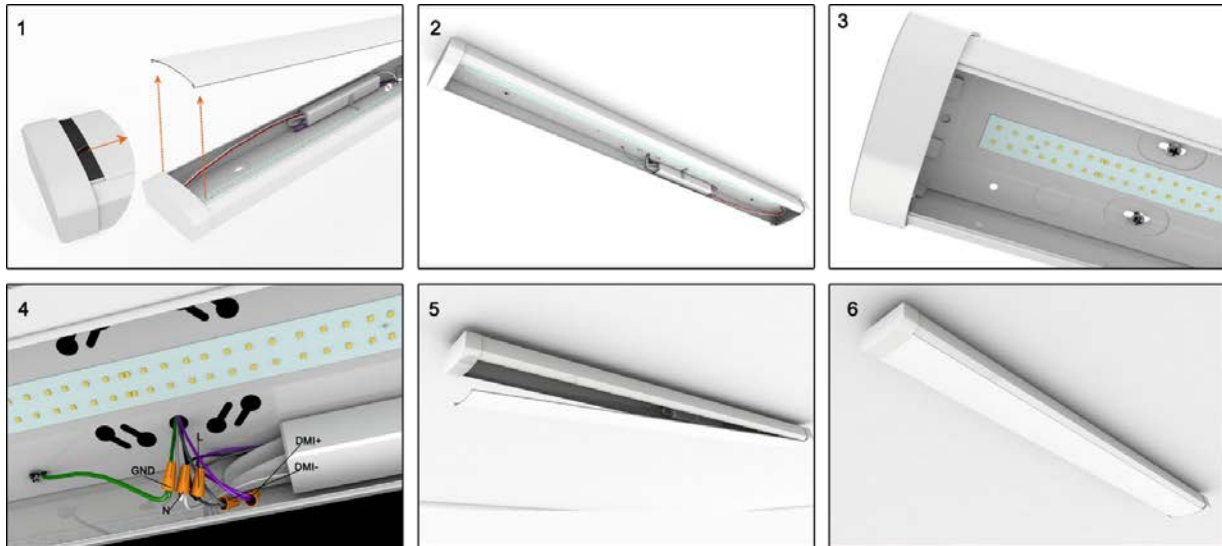

LUMINAIRE DEL INTÉGRÉ (WRAPAROUND)

PQ-LIWR4

Puissance et température de couleur ajustables

Nos luminaires enveloppants à DEL sont parfaits pour les bureaux, les garages, les sous-sols, les établis, les buanderies, les salles de stockage, les granges, les salles d'équipement, les ateliers automobiles, le remplacement des luminaires fluorescents.

3 options CCT (3500K/4000K/5000K) et 3 options de puissance (22W/32W/42W) dans un seul modèle.

3 options de CCT et 3 options de puissance

SPÉCIFICATIONS

Dimensions	120,5 × 13 × 4,8 cm (47,5 × 5,1 × 1,9 po)	Protection contre les surtensions	2KV
Tension	Universel	Facteur de puissance	≥ 0,9
Puissance	22W/32W/42W ajustable	Sans scintillement	Option
Efficacité	130 lm/W	Durée de vie	L70 – ≥ 50000 L90 – ≥ 46000
Lumens	22W – 2860 lm 32W – 4160 lm 42W – 5460 lm	Garantie	5 ans
Dimming	Gradation continue à 10 % ou moins	Temps de démarrage	≤ 1 S
CCT	3500K / 4000K / 5000K ajustable	Température de fonctionnement	-20 °~-45 ° C (-4 °~-113 ° F)
Angle de rayonnement	120 °	Boîtier	Acier
Ra	> 80	Lentille optique	polycarbonate givré ou clair
TDH	≤ 20 %	Niveau IP	IP22

PQ-LIWR4-CCTK-042TW-UNIV-D

Ajoutez CL ou FR pour lentille claire ou givrée

DIMENSIONS

L × W × H
120,5 × 13 × 4,8 cm
(47,5 × 5,1 × 1,9 po)

LUMINAIRE DEL INTÉGRÉ (WRAPAROUND)

PQ-LIWR4

GUIDE D'INSTALLATION

A : Montage en surface