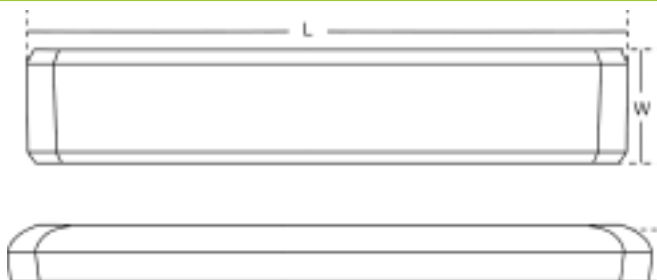

3 options CCT (3500K/4000K/5000K) et 3 options de puissance (22W/32W/42W) dans un seul modèle.

3 options de CCT et 3 options de puissance

SPÉCIFICATIONS

Dimensions	120,5 × 13 × 4,8 cm (47,5 × 5,1 × 1,9 po)	Protection contre les surtensions	2KV
Tension	Universel	Facteur de puissance	≥ 0,9
Puissance	22W/32W/42W ajustable	Sans scintillement	Option
Efficacité	130 lm/W	Durée de vie	L70 – ≥ 50000 L90 – ≥ 46000
Lumens	22W – 2860 lm 32W – 4160 lm 42W – 5460 lm	Garantie	5 ans
Dimming	Gradation continue à 10 % ou moins	Temps de démarrage	≤ 1 S
CCT	3500K / 4000K / 5000K ajustable	Température de fonctionnement	-20 °~-45 ° C (-4 °~-113 ° F)
Angle de rayonnement	120 °	Boîtier	Acier
Ra	> 80	Lentille optique	polycarbonate givré ou clair
TDH	≤ 20 %	Niveau IP	IP22

PQ-LIWR4-CCTK-042TW-UNIV-D

Ajoutez CL ou FR pour lentille claire ou givrée

DIMENSIONS

L × W × H
120,5 × 13 × 4,8 cm
(47,5 × 5,1 × 1,9 po)

LUMINAIRE DEL INTÉGRÉ (WRAPAROUND)

PQ-LIWR4

GUIDE D'INSTALLATION

A : Montage en surface