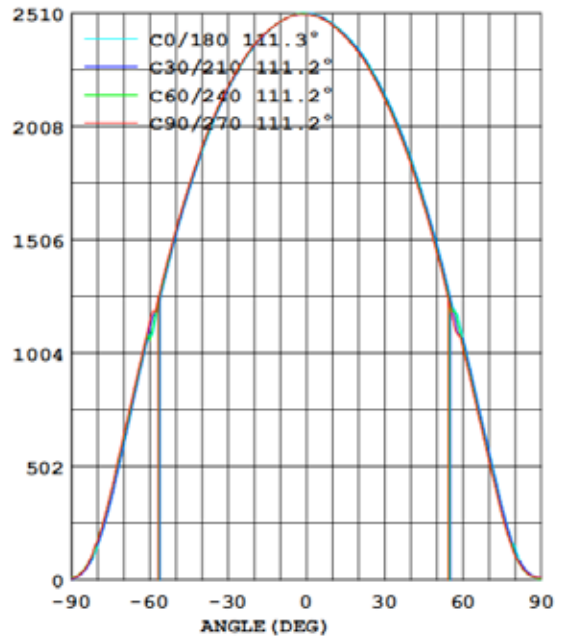

LAMPE AJUSTABLE

PQ-BDFL

DISTRIBUTION D'INTENSITÉ LUMINEUSE