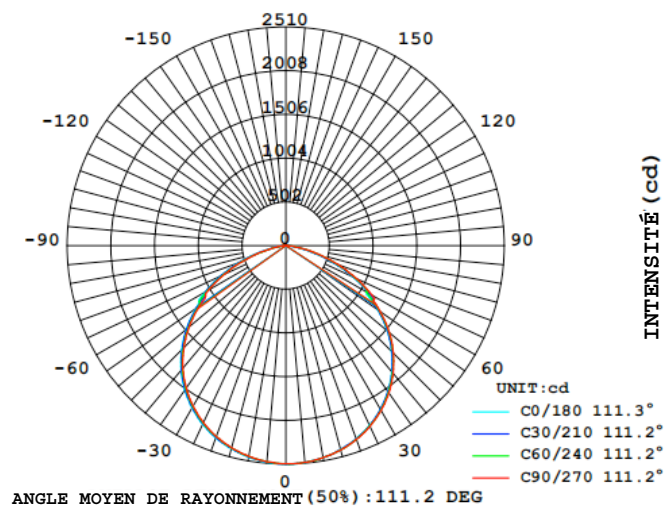

MODÈLE	TEMPÉRATURE DE COULEUR	PUISSANCE	EFFECTIVE LUMENS	TENSION	FACTEUR DE PUISSANCE	TYPE DEL	QTÉ DEL
PQ-BDFL	31K = 3000-3500K 41K = 4000-4500K 51K = 5000-5500K 61K = 6000-6500K	60W 80W	140-150 lm/w	100-277 VAC	>0,95	SMD 2835	240 MCX/ 312 MCX

ANGLE DE RAYONNEMENT	CULOT	TEMP. DE FONCTIONNEMENT	TEMPÉRATURE DE JONCTION DE DEL	DURÉE DE VIE	IRC (Ra)	NIVEAU IP	MATÉRIAU, DIMENSIONS, POIDS
Ajustable	E26/E27/E39/E40	-40 ~60 °C	≤ 80 °C	>50000 hres	≥ 80	IP64	Aluminium + PC 122 x 245 mm 0,75/0,9 kg

PQ = Power=Q BDFL = Modèle XXK = Température de couleur XXXW = Puissance XXXV = Tension D = dimmable

LAMPE AJUSTABLE

PQ-BDFL

DISTRIBUTION D'INTENSITÉ LUMINEUSE

LAMPE AJUSTABLE

PQ-BDFL

APPLICATIONS

Atelier