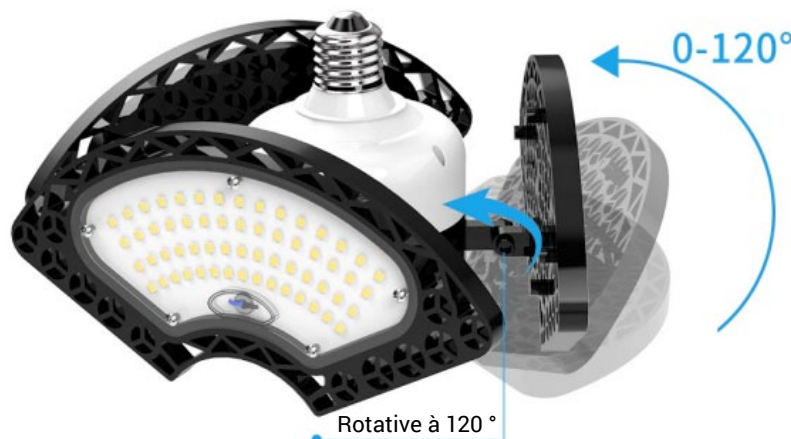

LAMPE AJUSTABLE

PQ-BDFL

- Installation facile
- Aucun outil requis, aussi simple que de visser une ampoule.
- Excellent pour utilisation dans les entrepôts, garages et ateliers, bureaux et couloirs

Exemple: PQ-BDFL-051K-045W-120V-D

MODÈLE	TEMPÉRATURE DE COULEUR	PUISSANCE	EFFECTIVE LUMENS	TENSION	FACTEUR DE PUISSANCE	TYPE DEL	QTÉ DEL
PQ-BDFL	31K = 3000-3500K 41K = 4000-4500K 51K = 5000-5500K 61K = 6000-6500K	60W 80W	140-150 lm/w	100-277 VAC	>0,95	SMD 2835	240 MCX/ 312 MCX

ANGLE DE RAYONNEMENT	CULOT	TEMP. DE FONCTIONNEMENT	TEMPÉRATURE DE JONCTION DE DEL	DURÉE DE VIE	IRC (Ra)	NIVEAU IP	MATÉRIAU, DIMENSIONS, POIDS
Ajustable	E26/E27/E39/E40	-40 ~60 °C	≤ 80 °C	>50000 hres	≥ 80	IP64	Aluminium + PC 122 x 245 mm 0,75/0,9 kg