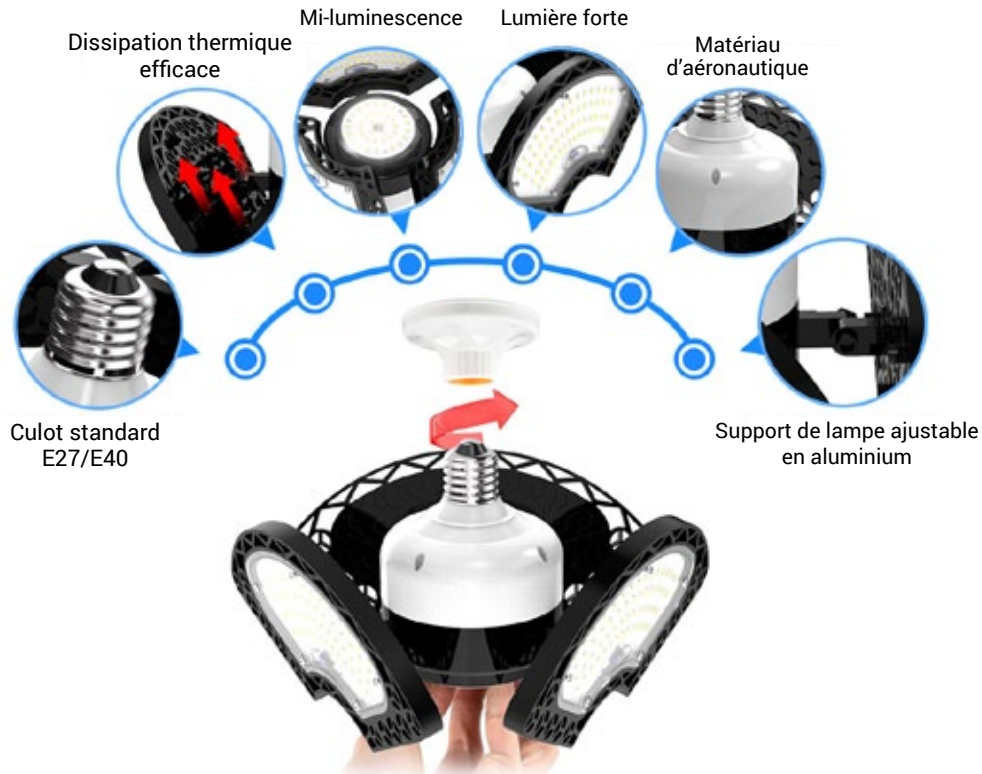

LAMPE AJUSTABLE

PQ-BDFL

DISTRIBUTION D'INTENSITÉ LUMINEUSE