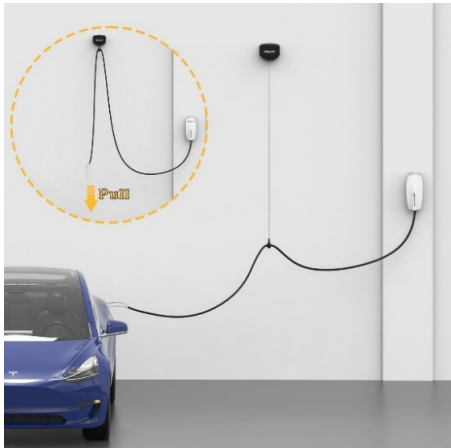

Rétracteur de Câble de Recharge VE

PQ-EVCM99

- Gestion du câble avec enrouleur rétractable facile.
- Le cliquet de verrouillage n'exerce pas de tension sur le câble de recharge pendant la recharge.
- Câble de 11 pieds pour plus de flexibilité et de facilité d'utilisation.
- Conception compacte.
- Matériel de montage inclus.

Rétracteur mural pour câble de recharge pour bureaux et entreprises. Il suffit de tirer le câble lorsque vous devez recharger votre VE et de le rétracter une fois terminé.

Le cliquet de verrouillage maintient le câble en place sans exercer de tension, vous permettant de recharger votre véhicule en toute tranquillité.

Le cordon de 11 pieds offre une portée suffisante pour atteindre votre véhicule, tandis que la conception compacte facilite le rangement lorsqu'il n'est pas utilisé.

SPÉCIFICATIONS

SPÉCIFICATIONS	
Usage	Maintient votre câble de recharge VE suspendu et le rétracte lorsqu'il n'est pas utilisé.
Opération	Connectez votre câble de recharge VE au rétracteur, qui s'étend jusqu'à 3,5 m avec des points d'arrêt réglables lors du déploiement.
Matériel	Polyéthylène.
Inclus	Kit de fixation mural.

RÉTRACTEUR DE CÂBLE DE RECHARGE VE

PQ-EVCM03

SPÉCIFICATIONS

PARAMÈTRES

MÉCANISME DE VERROUILLAGE AUTOMATIQUE

Rétraction fluide et verrouillage sécurisé à chaque position

Tirez pour verrouiller à la position souhaitée.