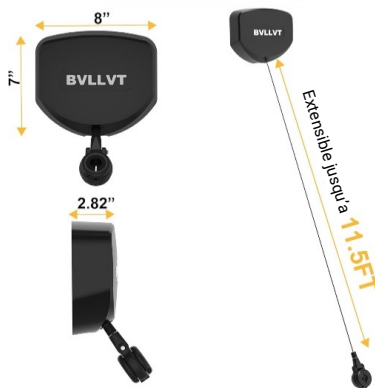

PARAMÈTRES